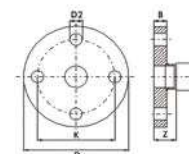

Press prirubnica PN16 Steel

GRUPA: I

Veličina	Nova šifra	*	Šifra	Pakovanje	JM
35	1509091000		6341500	1/6	kom.
42	1509091001		6341511	1/4	kom.
54	1509091002		6341522	1/2	kom.
66,7	1509091005		6340323	1/2	kom.
76,1	1509091003		620659.6	1/4	kom.
88,9	1509091004		620660.7	1/2	kom.
108	1509091010		620661.8	1/2	kom.

Šifra	Z	D	D2	K	B
1509091000	44	140	14	100	18
1509091001	47	150	18	110	18
1509091002	52	165	18	125	18
1509091005	39	185	18	145	18
1509091003	79	185	18	145	18
1509091004	78	200	18	160	20
1509091010	88	220	18	188	20